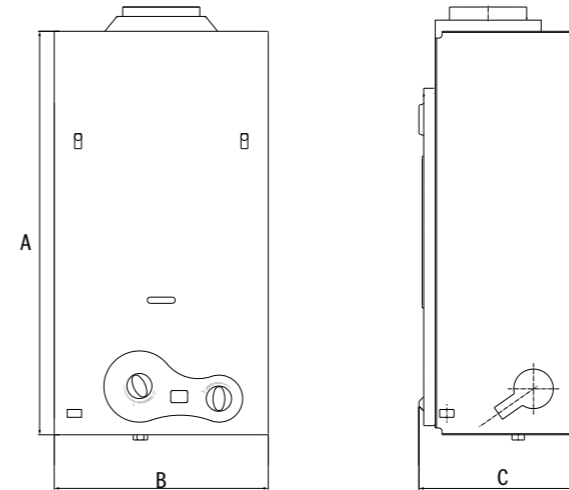

Medidas

Modelo	A	B	C
IONO SELECT 11 I D E GN	592	314	245
IONO SELECT 11 I D E GLP	592	314	245

Durabilidad

- Intercambiador que proporciona una mayor protección y capacidad de resistencia

Ahorro energético

- Selector de potencia que permite ajustar la potencia deseada en cada momento
- Selector de temperatura que junto con el selector de potencia permite elegir entre un amplio rango de demandas (caudal y temperatura)
- Gracias a la ausencia de piloto permanente, la pila sólo trabaja unos segundos obteniendo importantes ahorros energéticos

Confort

- Pantalla con display que informa de la temperatura de salida del agua
- Estética muy funcional gracias a su moderno e intuitivo diseño

Facilidad de instalación

- La utilización de pilas en lugar de conexión a red, permite continuar con su funcionamiento en caso de corte eléctrico
- Bolsa completa de accesorios que facilitan la instalación hidráulica y de gas

Garantía comercial

- 3 años de garantía total