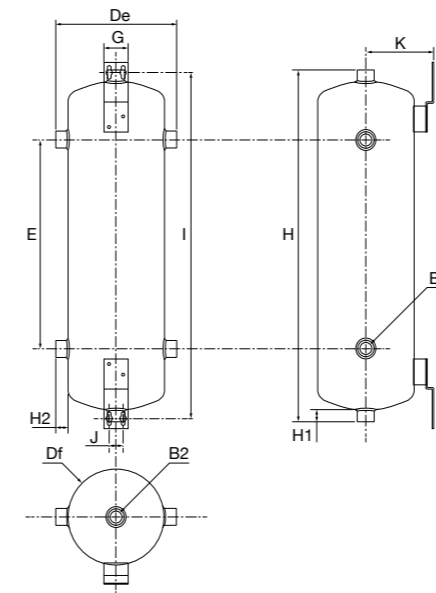

# BT Ice

Depósito de inercia doméstico multiposición para aerotermia

La instalación multiposición de los depósitos BT Ice de 25 y 50 litros, junto a las 6 tomas de conexión hidráulica, le otorgan una flexibilidad de instalación que hacen de este depósito de inercia un complemento perfecto para las instalaciones de Alféa, Aerolia y Áurea+ que lo requieran.

### Características técnicas / Multiposición

Modelo	Código	ERP (F → A)*	Capacidad (L)	Presión máxima (bar)	Temperatura de trabajo	Instalación	Posición	Peso (vacío) (Kg)
BT ICE 25	700436	C	25	6	-10° +110 °C	Mural	Vertical/Horizontal	12,5
BT ICE 50	700437	C	50	6	-10° +110 °C	Mural	Vertical/Horizontal	19,5
BT ICE 100	700432	C	100	6	-10° +90 °C	Suelo	Vertical	23

### Medidas

Modelo	Código	Dimensiones													Número de tomas	Conexiones Hidráulicas laterales	Conexiones Hidráulicas superior/inferior			
		Df	De	H	A	E	G	H1	H2	H3	H4	I	J	B1				B2	1-2	3-4-5-6
BT ICE 25	700436	220	290	790	-	450	70	30	35	-	-	785	40	1" 1/4	1"	-	-	6	1"1/4	1"
BT ICE 50	700437	273	343	1008	-	600	70	30	35	-	-	1000	40	1" 1/4	1"	-	-	6	1"1/4	1"
BT ICE 100	700432	400	457	1007	1015	-	-	73	287	592	792	-	-	-	-	1" 1/4	1" 1/2	4	1"1/2	1"1/4