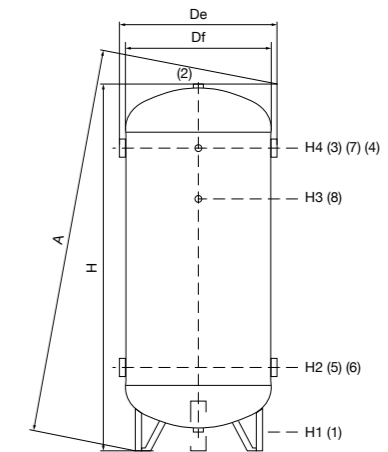

BT Ice 100

El complemento perfecto

- Alféa, Aerolia y Áurea+ sólo requieren depósito de inercia cuando el volumen mínimo de la instalación no alcance el mínimo indicado en el manual

Confort

- Presión máxima de 6 bar
- Rango de temperatura de trabajo de -10 a 110 °C
- Diseñados para instalaciones que trabajen tanto en frío como en calor

Facilidad de instalación

- 6 tomas hidráulicas disponibles, 4 laterales y 2 en los extremos en los depósitos de 25 y 50
- Instalación mural en los BT Ice de 25 y 50
- Multiposición de instalación en los depósitos de 25 y 50
- 4 tomas hidráulicas en los depósitos de 100 que van sobre suelo, con otras 2 tomas, superior e inferior, para purga y vaciado de mantenimiento

Garantía comercial

- 3 años de garantía total