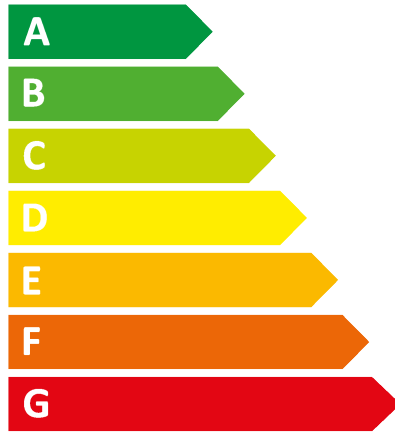

**ENERG**  
енергия · ενεργεια

Y IJA  
IE IA

**THERMOR**

**264004 (IAM 100)**

**C**

15 dB

**2736**  
kWh / annum

2015