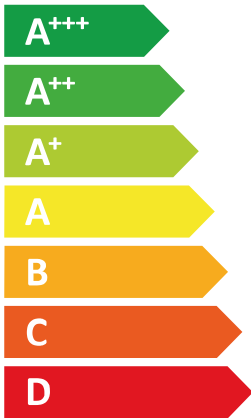

ENERG
енергия · ενεργεια

Y IJA
IE IA

Thermor

ÁUREA+ R290 AHP70-15 599068

55 °C

35 °C

A++

A+++