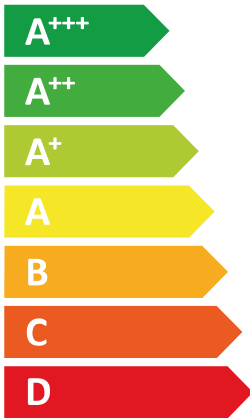

**ENERG**  
енергия · ενεργεια

**Thermor**

ÁUREA+ R290 AHP70-09 599066

55 °C

35 °C

**A+++**

**A+++**

-dB