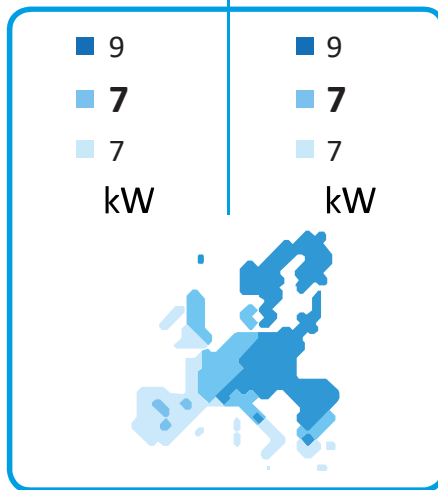

**ENERG**  
енергия · ενεργεια

**Thermor**

Áurea+ AHP60-08 526265

55 °C

35 °C

**A++**

**A+++**

2019