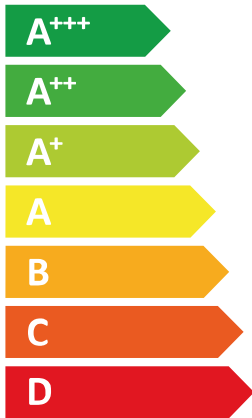

**ENERG**  
енергия · ενεργεια

**Thermor**

Áurea+ AHP60-08 526265

55 °C

35 °C

**A++**

**A+++**

2019